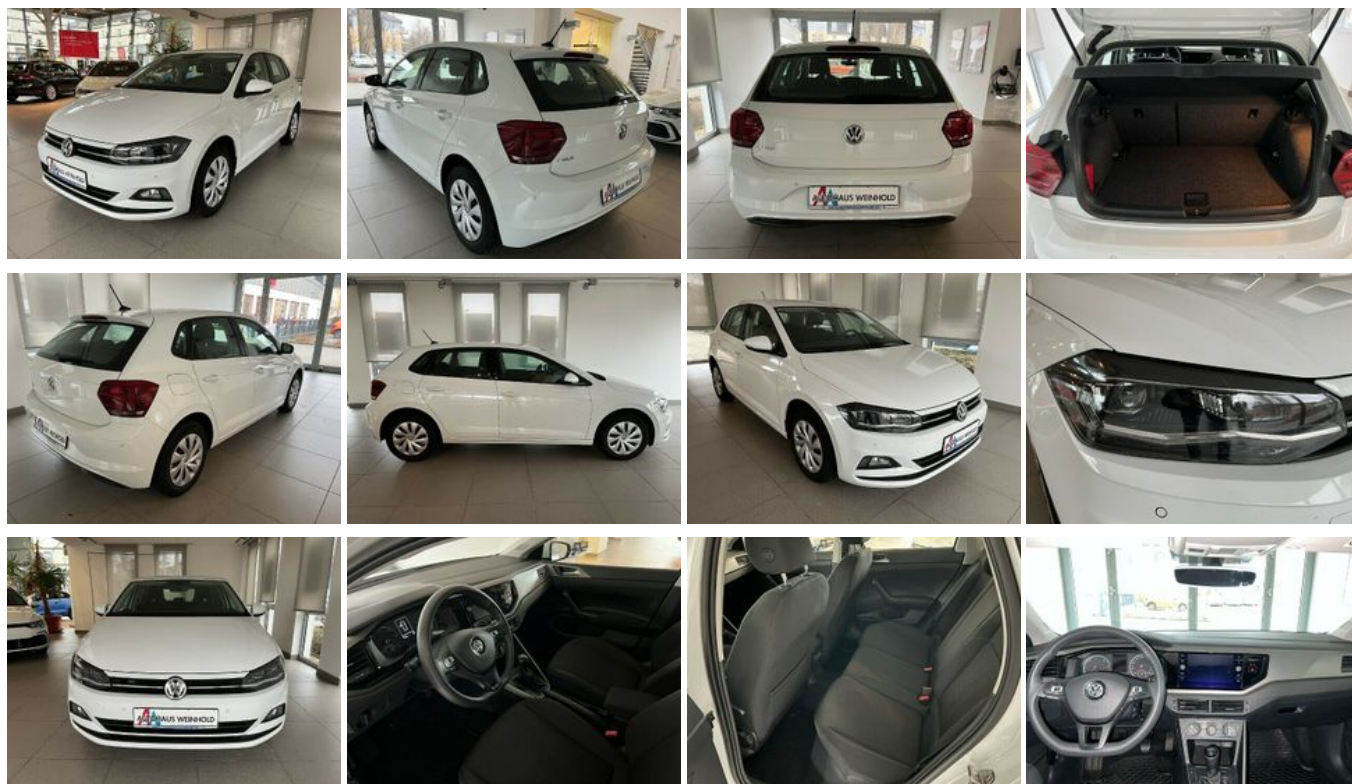

Fahrzeugausstattung

ABS	Abstandswarner
Armlehne	Berganfahrassistent
Bluetooth	Bordcomputer
CD-Spieler	ESP
Einparkhilfe	Elektr. Fensterheber
Elektr. Seitenspiegel	Elektr. Wegfahrsperr
Freisprecheinrichtung	Garantie
Induktionsladen für Smartphones	Innenspiegel autom. abblendend
Isofix	Klimaanlage
Lichtsensoren	Lordosenstütze
Multifunktionslenkrad	Müdigkeitswarner
Navigationsystem	Nebelscheinwerfer
Nichtraucher-Fahrzeug	Notbremsassistent
Partikelfilter	Regensensor
Reifendruckkontrolle	Scheckheftgepflegt
Servolenkung	Sitzheizung
Stahlfelgen	Touchscreen
Traktionskontrolle	USB
Winterreifen	Zentralverriegelung