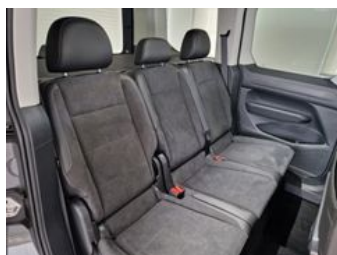

i.hofmann@autohausweinhol

d.de

Umwelt und Normen

Fahrzeugausstattung

2-Zonen-Klimaautomatik	Abstandswarner
Abstandswarner	Android Auto
Anhängerkupplung	Apple CarPlay
Armlehne	Bluetooth
Dachreling	Elektr. Seitenspiegel
Freisprecheinrichtung	Garantie
Geschwindigkeitsbegrenzer	Isofix
Isofix Beifahrersitz	Lederlenkrad
Leichtmetallfelgen	Lichtsensor
Lordosenstütze	Multifunktionslenkrad
Müdigkeitswarner	Navigationssystem
Nichtraucher-Fahrzeug	Notbremsassistent
Notrufsystem	Regensensor
Scheckheftgepflegt	Schlüssellose Zentralverriegelung
Servolenkung	Sitzheizung
Spurhalteassistent	Stahlfelgen
Touchscreen	USB
Volldigitales Kombiinstrument	WLAN / Wifi Hotspot
Winterpaket	Zentralverriegelung